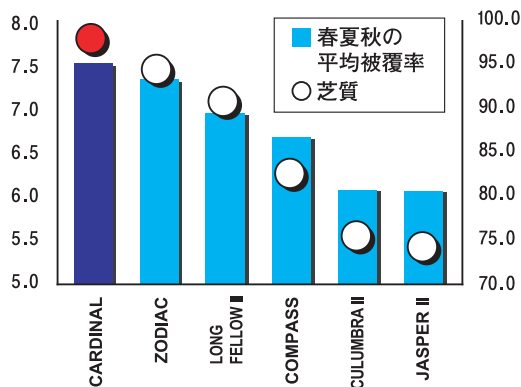

カージナル

Seed Trader
Benidai

CARDINAL
TURF-TYPE CREEPING RED FESCUE

NTEP高評価の
日陰向け最新品種登場!

CARDINAL

- 日陰での良好な生育
- 細葉のファインフェスク
- 高い耐暑性
- クオリティーの高い芝質
- 高い踏圧耐性

カージナル

2007年に品種登録されたばかりの抜群の耐暑性を持つクリーピングレッドフェスクの品種。最新のNTEPデータでは踏圧管理時の芝質が第1位に評価されています。肥料要求度が少なく、上方への伸びが少ないため、省力管理に向きます。サマーパッチ、ダラスポットにも強い品種です。もちろん日陰での生育で重要となる耐陰性も高いため、日照時間の短い場所で有効に利用できます。

ファインフェスク類のNTEP評価結果

※NTEP2004～2007年、4年間の評価結果より。オリジナルデータはこちらで確認できます。(http://www.ntep.org/)

■総合評価

■太平洋側での芝質

■踏圧管理時の芝質と芝密度

特長

高い耐暑性を持つ品種で、夏期の芝密度は市販品種の中でトップクラス。クリーピング能力、耐寒性にも優れているため年間を通して高密度、高品質の芝生をキープします。また日陰での生育で重要となる耐陰性も高いため、日照時間の短い場所で有効に利用できます。スポーツターフ用にはもちろん、木陰地の緑化や法面侵食防止緑化でも他品種との混播にも最適です。

播種量 30～80g/m²

播種期 3～5月、9～11月

種子の標準的な性状

標準発芽率:80% 標準純度:95%
平均粒数:1,000粒/g

【販売店】

【輸入・販売元】

紅大貿易株式会社

〒101-0047 東京都千代田区内神田3-2-12 クリハラビル
TEL:03-3256-0551(代) FAX:03-3254-7126
http://www.benidai.co.jp/ seed@benidai.co.jp