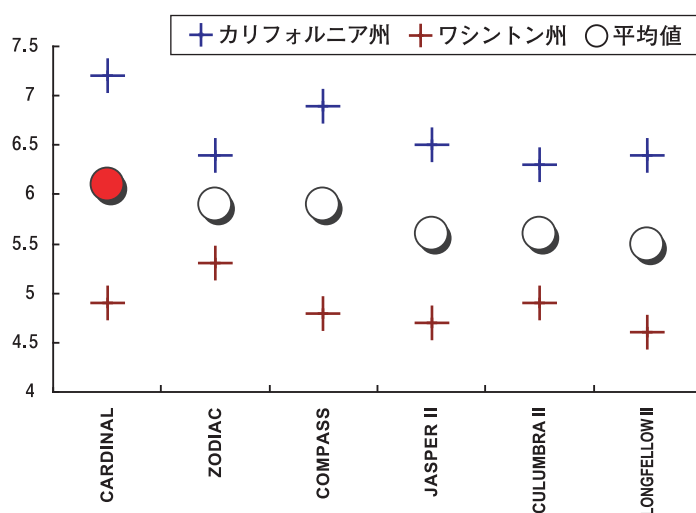

カージナル

Seed Trader
Benidai

CARDINAL
TURF-TYPE CREEPING RED FESCUE

NTEP高評価の
日陰向け最新品種登場!

CARDINAL

- 日陰での良好な生育
- 細葉のファインフェスク
- 高い耐暑性
- クオリティーの高い芝質
- 高い踏圧耐性

カージナル

2007年に品種登録されたばかりの抜群の耐暑性を持つクリーピングレッドフェスクの品種。最新のNTEPデータでは踏圧管理時の芝質が第1位に評価されています。肥料要求度が少なく、上方への伸びが少ないため、省力管理に向きます。サマーパッチ、ダラスポットにも強い品種です。もちろん日陰での生育で重要となる耐陰性も高いため、日照時間の短い場所で有効に利用できます。

ファインフェスク類のNTEP評価結果

※NTEP2004～2007年、4年間の評価結果より。オリジナルデータはこちらで確認できます。(http://www.ntep.org/)

■総合評価

■太平洋側での芝質

■踏圧管理時の芝質と芝密度

特長

高い耐暑性を持つ品種で、夏期の芝密度は市販品種の中でトップクラス。クリーピング能力、耐寒性にも優れているため年間を通して高密度、高品質の芝生をキープします。また日陰での生育で重要となる耐陰性も高いため、日照時間の短い場所で有効に利用できます。スポーツターフ用にはもちろん、木陰地の緑化や法面侵食防止緑化でも他品種との混播にも最適です。

播種量 30～80g/m²

播種期 3～5月、9～11月

種子の標準的な性状

標準発芽率:80% 標準純度:95%
平均粒数:1,000粒/g

【販売店】

【輸入・販売元】

紅大貿易株式会社

〒101-0047 東京都千代田区内神田3-2-12 クリハラビル
TEL:03-3256-0551(代) FAX:03-3254-7126
http://www.benidai.co.jp/ seed@benidai.co.jp