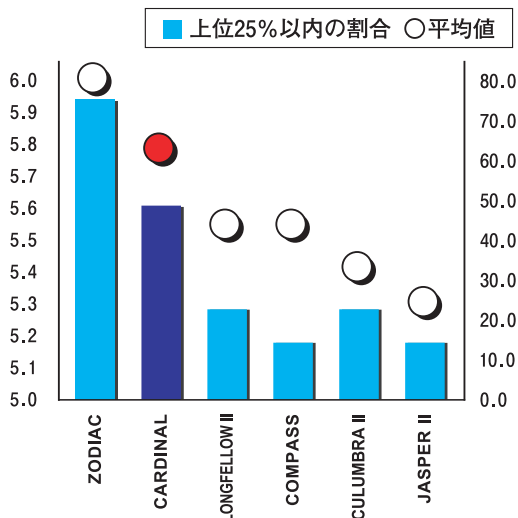

カージナル

Seed Trader
Benidai

CARDINAL
TURF-TYPE CREEPING RED FESCUE

NTEP高評価の
日陰向け最新品種登場!

CARDINAL

- 日陰での良好な生育
- 細葉のファインフェスク
- 高い耐暑性
- クオリティーの高い芝質
- 高い踏圧耐性

カージナル

2007年に品種登録されたばかりの抜群の耐暑性を持つクリーピングレッドフェスクの品種。最新のNTEPデータでは踏圧管理時の芝質が第1位に評価されています。肥料要求度が少なく、上方への伸びが少ないため、省力管理に向きます。サマーパッチ、ダラスポットにも強い品種です。もちろん日陰での生育で重要となる耐陰性も高いため、日照時間の短い場所で有効に利用できます。

ファインフェスク類のNTEP評価結果

※NTEP2004～2007年、4年間の評価結果より。オリジナルデータはこちらで確認できます。(http://www.ntep.org/)

■総合評価

■太平洋側での芝質

■踏圧管理時の芝質と芝密度

特長

高い耐暑性を持つ品種で、夏期の芝密度は市販品種の中でトップクラス。クリーピング能力、耐寒性にも優れているため年間を通して高密度、高品質の芝生をキープします。また日陰での生育で重要となる耐陰性も高いため、日照時間の短い場所で有効に利用できます。スポーツターフ用にはもちろん、木陰地の緑化や法面侵食防止緑化でも他品種との混播にも最適です。

播種量 30～80g/m²

播種期 3～5月、9～11月

種子の標準的な性状

標準発芽率:80% 標準純度:95%
平均粒数:1,000粒/g

【販売店】

【輸入・販売元】

紅大貿易株式会社

〒101-0047 東京都千代田区内神田3-2-12 クリハラビル
TEL:03-3256-0551(代) FAX:03-3254-7126
http://www.benidai.co.jp/ seed@benidai.co.jp