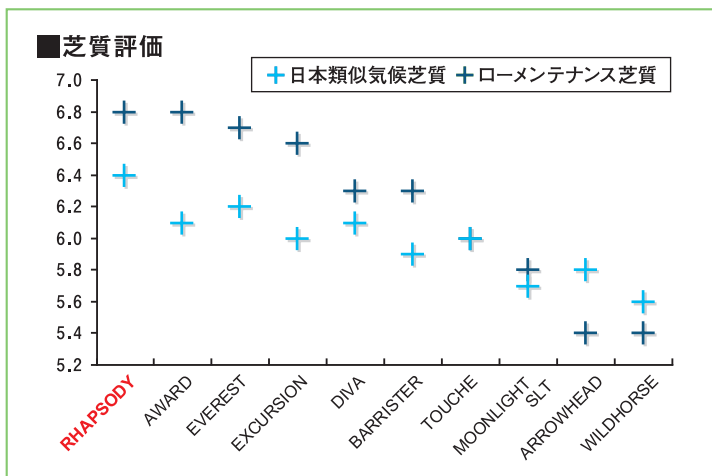

RHAPSODY
TURF-TYPE KENTUCKY BLUEGRASS

日本の新緑を
鮮やかに奏でる新品種!!

KENTUCKY BLUEGRASS
Rhapsody

- 日本の気候に最も良く合う品種
- ローメンテナンス管理適性No.1
- 耐暑性高評価!!春から夏の芝密度・被覆率は最高水準!!
- 低結実性、ダラースポット病耐性ともにNo.1

ラブソディ

全米芝草評価試験(NTEP)の2010年公開最新試験において、高い評価を得た最新品種です。美しい葉色と繊細な葉を持つ矮性品種です。最新品種の中でも春の芽出しが早く、春から夏にかけての芝密度が最高水準で、日本の気候への適性もピカイチです。ラブソディの名に相応しく、日本の新緑を鮮やかに奏でます。

2010年 NTEP全米芝質評価試験結果

NTEPでは試験結果を9点満点で評価しています。試験結果のオリジナルデータはこちらで確認できます。(http://www.ntep.org/)

特長

2009年NTEPで高い評価を得た、強力な耐暑性を持つ日本の気候に良く合う品種です。美しい葉色と繊細な葉を持ち、特にローメンテナンス管理での芝質の仕上がりは最高評価を得た品種です。また、春の芽出しが早く春から夏にかけて高い被覆率を誇ります。さらに、ダラスポット病へは無類の耐性を発揮します。

播種量 ゴルフ場:25~30g/m²
スポーツグラウンド・公園:15~20g/m²

播種期 3~6月、8~11月

種子の標準的な性状

標準発芽率:75% 標準純度:85%
平均粒数:2,500粒/g

【販売店】

【輸入・販売元】

紅大貿易株式会社

〒101-0047 東京都千代田区内神田3-2-12 クリハラビル
TEL:03-3256-0551(代) FAX:03-3254-7126
<http://www.benidai.co.jp/> seed@benidai.co.jp