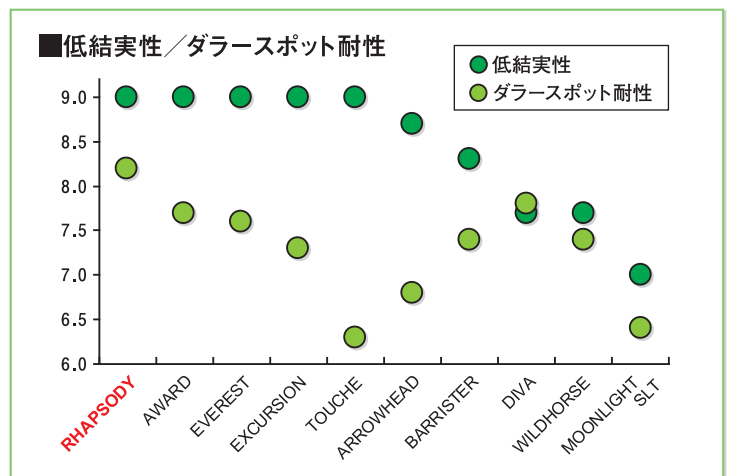

RHAPSODY
TURF-TYPE KENTUCKY BLUEGRASS

日本の新緑を
鮮やかに奏でる新品種!!

KENTUCKY BLUEGRASS
Rhapsody

- 日本の気候に最も良く合う品種
- ローメンテナンス管理適性No.1
- 耐暑性高評価!!春から夏の芝密度・被覆率は最高水準!!
- 低結実性、ダラースポット病耐性ともにNo.1

ラブソディ

全米芝草評価試験(NTEP)の2010年公開最新試験において、高い評価を得た最新品種です。美しい葉色と繊細な葉を持つ矮性品種です。最新品種の中でも春の芽出しが早く、春から夏にかけての芝密度が最高水準で、日本の気候への適性もピカイチです。ラブソディの名に相応しく、日本の新緑を鮮やかに奏でます。

2010年 NTEP全米芝質評価試験結果

NTEPでは試験結果を9点満点で評価しています。試験結果のオリジナルデータはこちらで確認できます。(http://www.ntep.org/)

特長

2009年NTEPで高い評価を得た、強力な耐暑性を持つ日本の気候に良く合う品種です。美しい葉色と繊細な葉を持ち、特にローメンテナンス管理での芝質の仕上がりは最高評価を得た品種です。また、春の芽出しが早く春から夏にかけて高い被覆率を誇ります。さらに、ダラスポット病へは無類の耐性を発揮します。

播種量 ゴルフ場:25~30g/m²
スポーツグラウンド・公園:15~20g/m²

播種期 3~6月、8~11月

種子の標準的な性状

標準発芽率:75% 標準純度:85%
平均粒数:2,500粒/g

【販売店】

【輸入・販売元】

紅大貿易株式会社

〒101-0047 東京都千代田区内神田3-2-12 クリハラビル
TEL:03-3256-0551(代) FAX:03-3254-7126
<http://www.benidai.co.jp/> seed@benidai.co.jp