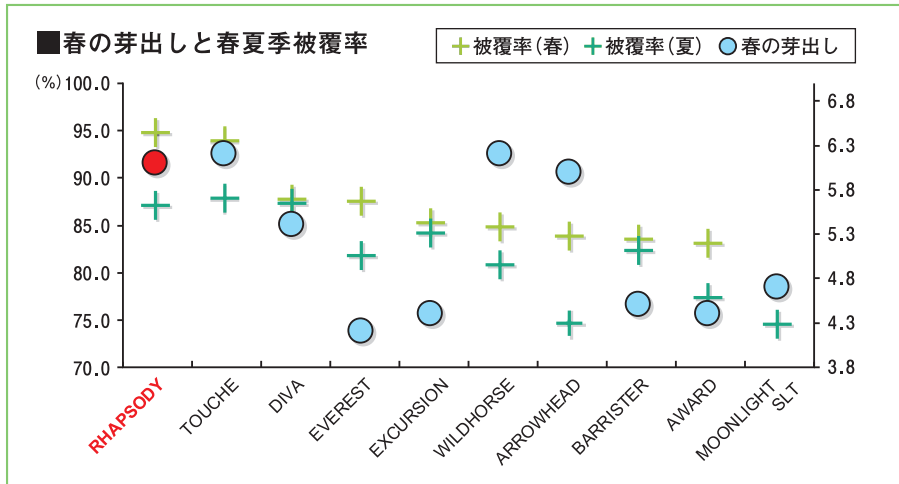

RHAPSODY
TURF-TYPE KENTUCKY BLUEGRASS

日本の新緑を
鮮やかに奏でる新品種!!

KENTUCKY BLUEGRASS
Rhapsody

- 日本の気候に最も良く合う品種
- ローメンテナンス管理適性No.1
- 耐暑性高評価!!春から夏の芝密度・被覆率は最高水準!!
- 低結実性、ダラースポット病耐性ともにNo.1

ラブソディ

全米芝草評価試験(NTEP)の2010年公開最新試験において、高い評価を得た最新品種です。美しい葉色と繊細な葉を持つ矮性品種です。最新品種の中でも春の芽出しが早く、春から夏にかけての芝密度が最高水準で、日本の気候への適性もピカイチです。ラブソディの名に相応しく、日本の新緑を鮮やかに奏でます。

2010年 NTEP全米芝質評価試験結果

NTEPでは試験結果を9点満点で評価しています。試験結果のオリジナルデータはこちらで確認できます。(http://www.ntep.org/)

特長

2009年NTEPで高い評価を得た、強力な耐暑性を持つ日本の気候に良く合う品種です。美しい葉色と繊細な葉を持ち、特にローメンテナンス管理での芝質の仕上がりは最高評価を得た品種です。また、春の芽出しが早く春から夏にかけて高い被覆率を誇ります。さらに、ダラスポット病へは無類の耐性を発揮します。

播種量 ゴルフ場:25~30g/m²
スポーツグラウンド・公園:15~20g/m²

播種期 3~6月、8~11月

種子の標準的な性状

標準発芽率:75% 標準純度:85%
平均粒数:2,500粒/g

【販売店】

【輸入・販売元】

紅大貿易株式会社

〒101-0047 東京都千代田区内神田3-2-12 クリハラビル
TEL:03-3256-0551(代) FAX:03-3254-7126
<http://www.benidai.co.jp/> seed@benidai.co.jp