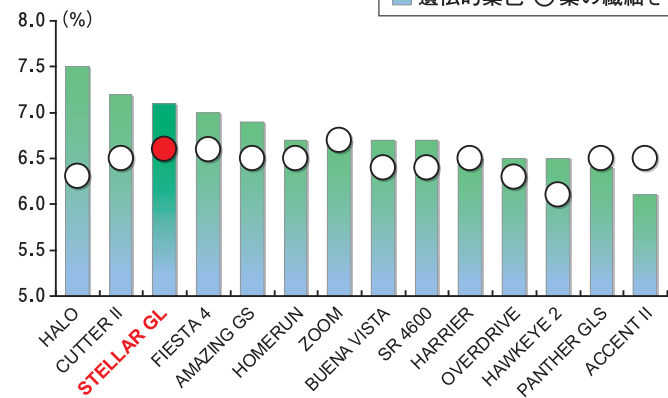

ステラGL

Seed Trader
Benidai

Stellar GL
TURF-TYPE PERENNIAL RYEGRASS

PERENNIAL RYEGRASS

ターフに
輝けるスター誕生!

- 鮮やかな緑の葉色と繊細な葉のバランスNo.1
- 芝の持ちが良い!夏から秋の被覆率・芝密度No.1
- 高いダラスポット耐性を誇り、安定した耐病性
- ホームランとの混播にも相乗効果を発揮!

ステラGL

全米芝草評価機関(NTEP)において最高水準の評価を得た最新品種。濃緑色の葉とキメの細かい葉の繊細さを両立させた品種です。芝質も1年を通して高い評価を得ており、ダラースポット耐性など耐病性の高さもあって安定したパフォーマンスを発揮します。ホームランとの混播も相性が良く、相乗効果が期待できます。

2010年 NTEP全米芝質評価試験結果

NTEPでは試験結果を9点満点で評価しています。試験結果のオリジナルデータはこちらで確認できます。(http://www.ntep.org/)

■夏秋の被覆率と芝密度

■遺伝的葉色と葉の繊細さ

■ダラースポット耐性

特長

ステラGLは、その名が示すとおりグレイリーフスポット(いもち病)耐性が高いことはもちろん、ダラースポット耐性など耐病性の高い品種です。

鮮やかな緑の葉色と細くキメ細かい葉の繊細さのバランスの良さが持ち味です。