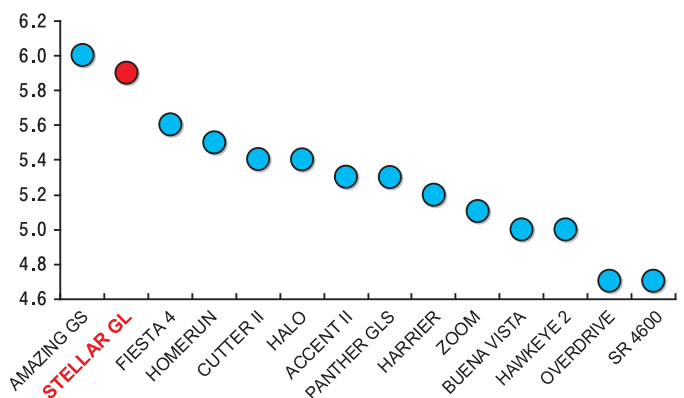

2010年 NTEP全米芝質評価試験結果

NTEPでは試験結果を9点満点で評価しています。試験結果のオリジナルデータはこちらで確認できます。(http://www.ntep.org/)

■夏秋の被覆率と芝密度

■遺伝的葉色と葉の繊細さ

■ダラースポット耐性

特長

ステラGLは、その名が示すとおりグレイリーフスポット(いもち病)耐性が高いことはもちろん、ダラースポット耐性など耐病性の高い品種です。

鮮やかな緑の葉色と細くキメ細かい葉の繊細さのバランスの良さが持ち味です。

芝密度や被覆率が示すとおり秋以降の芝の持ちが良く、耐暑性品種であるホームランとの混播の相性も抜群です。

播種量 ゴルフ場:25~150g/m²
法面緑化:10~20g/m²

播種期 3~6月、8~11月

種子の標準的な性状

標準発芽率:90% 標準純度:98%
平均粒数:500粒/g

【販売店】

【輸入・販売元】

紅大貿易株式会社