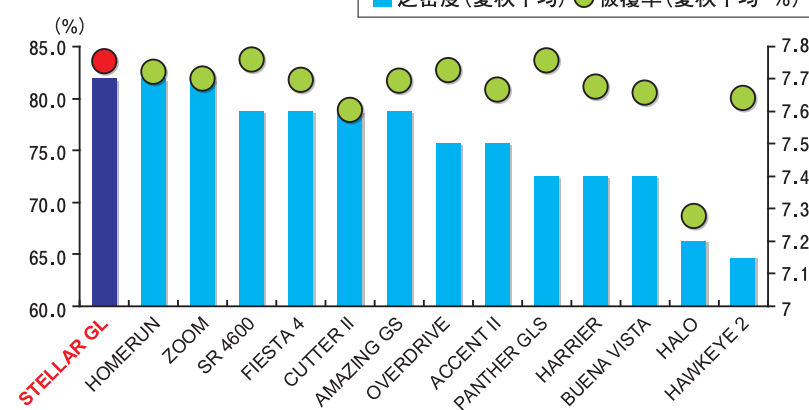

ステラGL

Seed Trader
Benidai

Stellar GL
TURF-TYPE PERENNIAL RYEGRASS

PERENNIAL RYEGRASS

ターフに
輝けるスター誕生!

- 鮮やかな緑の葉色と繊細な葉のバランスNo.1
- 芝の持ちが良い!夏から秋の被覆率・芝密度No.1
- 高いダラスポット耐性を誇り、安定した耐病性
- ホームランとの混播にも相乗効果を発揮!

ステラGL

全米芝草評価機関(NTEP)において最高水準の評価を得た最新品種。濃緑色の葉とキメの細かい葉の繊細さを両立させた品種です。芝質も1年を通して高い評価を得ており、ダラースポット耐性など耐病性の高さもあって安定したパフォーマンスを発揮します。ホームランとの混播も相性が良く、相乗効果が期待できます。

2010年 NTEP全米芝質評価試験結果

NTEPでは試験結果を9点満点で評価しています。試験結果のオリジナルデータはこちらで確認できます。(http://www.ntep.org/)

■夏秋の被覆率と芝密度

■遺伝的葉色と葉の繊細さ

■ダラースポット耐性

特長

ステラGLは、その名が示すとおりグレイリーフスポット(いもち病)耐性が高いことはもちろん、ダラースポット耐性など耐病性の高い品種です。

鮮やかな緑の葉色と細くキメ細かい葉の繊細さのバランスの良さが持ち味です。